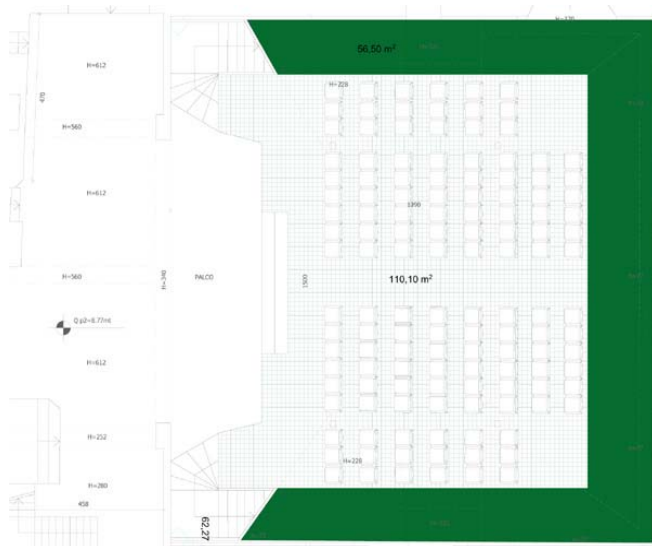

Hotel SCHLOSS

Hotel Schloss
7504 Pontresina (GR) Svizzera
tel. +41 81 8426451-2
fax +41 81 8426408

Sito internet
<http://www.tivigest.com/>

Piantine

piantina della platea