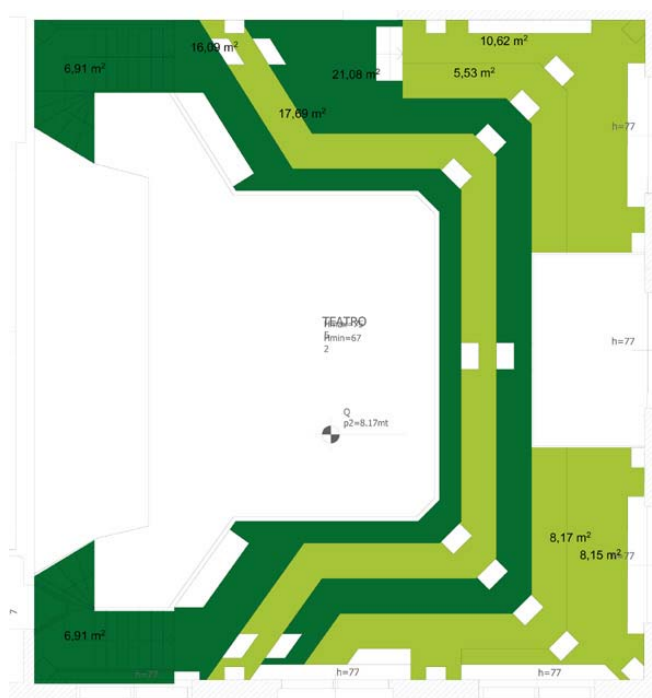

piantina della platea

piantina della galleria

tivigest
VACANZE

I luoghi del relax

Hotel Terme Magnolia**** - Abano Terme (PD)
Astoria Park Hotel**** - Riva del Garda (TN)

Il mare

Ti Blu Village Club**** - Metaponto (MT)
Grand Hotel Club Daniela**** - Otranto (LE)
Villaggio Club Baia Degli Achei**** - Cassano allo Jonio (CS)
Hotel Club Airone**** - Porto Ferrajo - Isola d'Elba (LI)

Città d'arte

Palazzo Contarini della Porta di Ferro, Venezia
Antico Caffè Pedrocchi, Padova

La montagna d'inverno

Hotel Planibel**** - La Thuile (AO) - Valle d'Aosta
Hotel Reine Victoria - St. Moritz Bad - Svizzera
Hotel Schloss - Pontresina - Svizzera
Hotel Greif **** - Corvara (BZ)