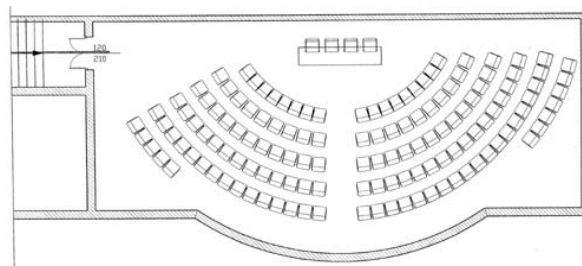

Hotel SCHLOSS

Hotel Schloss
7504 Pontresina (GR) Svizzera
tel. +41 81 8426451-2
fax +41 81 8426408

Sito internet
<http://www.tivigest.com/>

SALA ROSSA

I dettagli della sala

Nome sala: Sala rossa
Ubicazione: 2° piano
Capienza: 135 persone
Area in mq: 130
Altezza in metri: 4,00
Larghezza in metri: 8,00
Lunghezza in metri: 16,50
N. porte di accesso: 1

Disposizione e capienza

Classe: 35 persone
Ferro di cavallo: 40 persone
Quadrato: 45 persone
Teatro: 135 persone

Servizi tecnici

IN DOTAZIONE	OPZIONALI – a pagamento
Impianto audio con 2 microfoni fissi e n.2 radiomicrofoni.	Lavagna a fogli mobili
Luce naturale	Lavagna luminosa
Schermo videoproiezione (3x2 metri)	
Videoproiettore collegabile al computer (2.000 ANSI LUMEN)	
135 sedute in plastica rossa, senza braccioli	